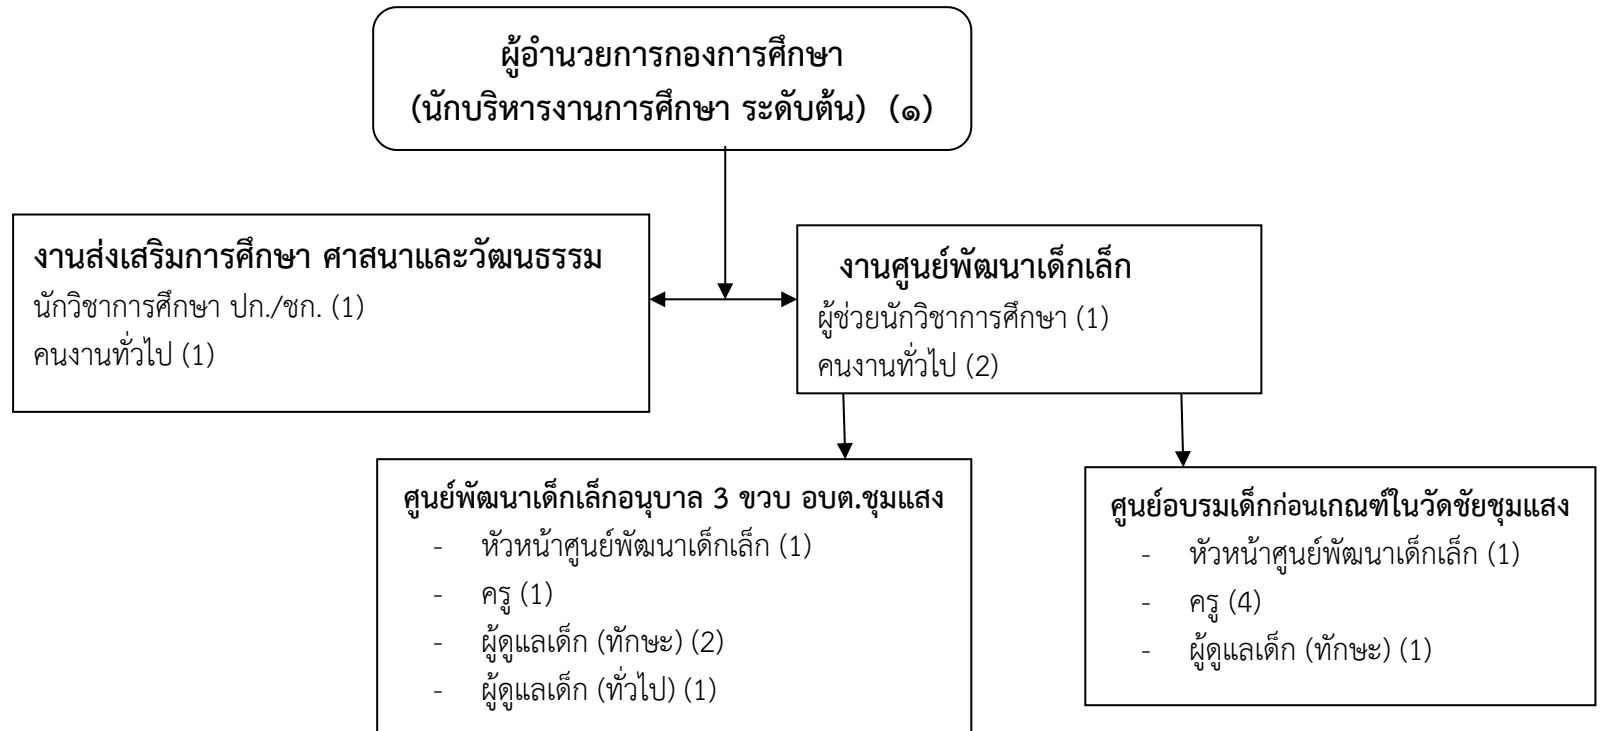

10. แผนภูมิโครงสร้างการแบ่งส่วนราชการ

โครงสร้างการส่วนราชการองค์การบริหารส่วนตำบลชุมแสง ประเภทสามัญ

โครงสร้างของสำนักงานปลัดองค์การบริหารส่วนตำบลชุมแสง

โครงสร้างของกองคลังองค์การบริหารส่วนตำบลชุมแสง

โครงสร้างของกองช่างองค์การบริหารส่วนตำบลชุมแสง

โครงสร้างของกองสาธารณสุขของค์การบริหารส่วนตำบลชุมแสง

โครงสร้างของกองการศึกษา ศาสนาและวัฒนธรรมองค์การบริหารส่วนตำบลชุมแสง

โครงสร้างของกองสวัสดิการสังคมองค์การบริหารส่วนตำบลชุมแสง