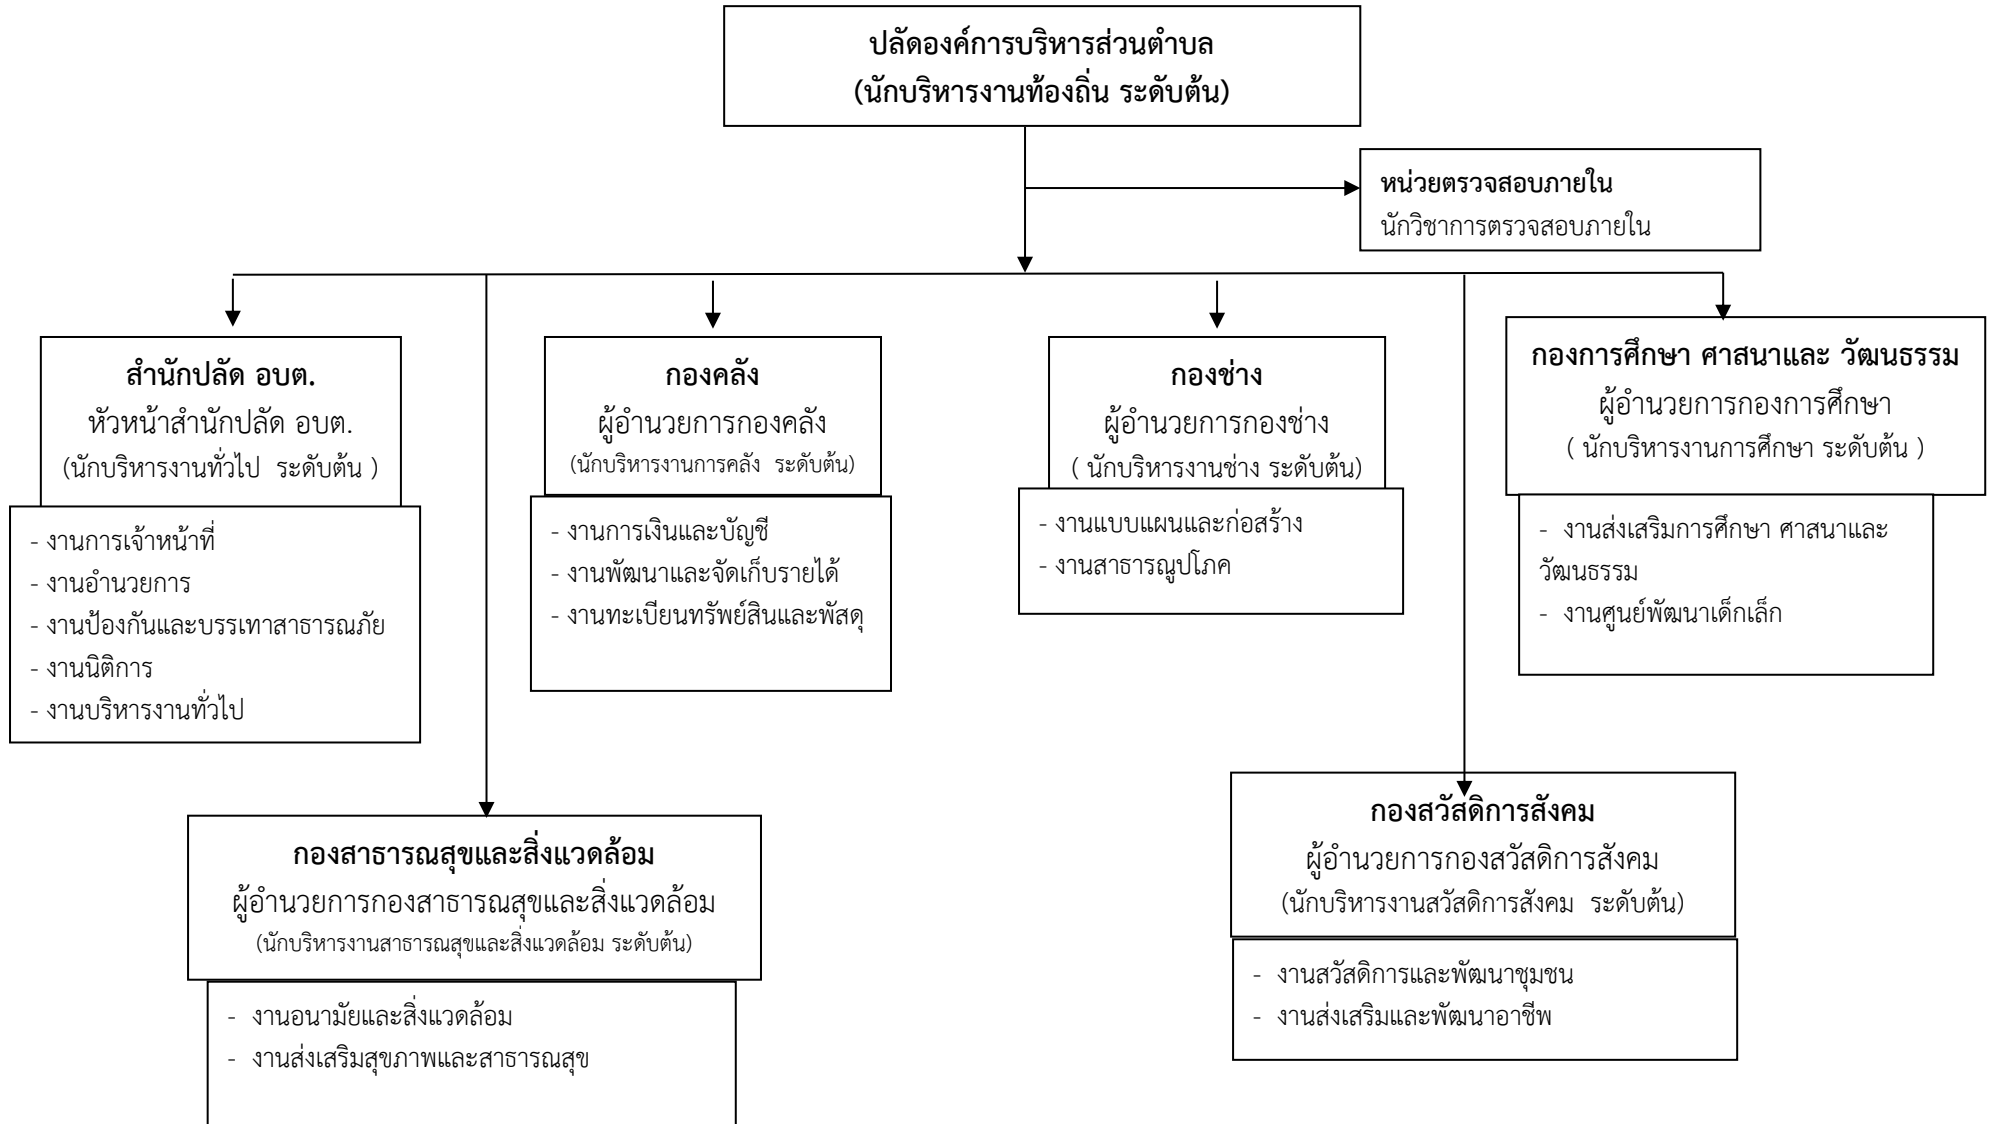

10. แผนภูมิโครงสร้างการแบ่งส่วนราชการ

โครงสร้างการส่วนราชการองค์การบริหารส่วนตำบลชุมแสง ประเภทสามัญ

โครงสร้างของสำนักงานปลัดองค์การบริหารส่วนตำบลชุมแสง

โครงสร้างของกองคลังองค์การบริหารส่วนตำบลชุมแสง

โครงสร้างของกองช่างองค์การบริหารส่วนตำบลชุมแสง

โครงสร้างของกองสาธารณสุขของค์การบริหารส่วนตำบลชุมแสง

โครงสร้างของกองการศึกษา ศาสนาและวัฒนธรรมองค์การบริหารส่วนตำบลชุมแสง

โครงสร้างของกองสวัสดิการสังคมองค์การบริหารส่วนตำบลชุมแสง