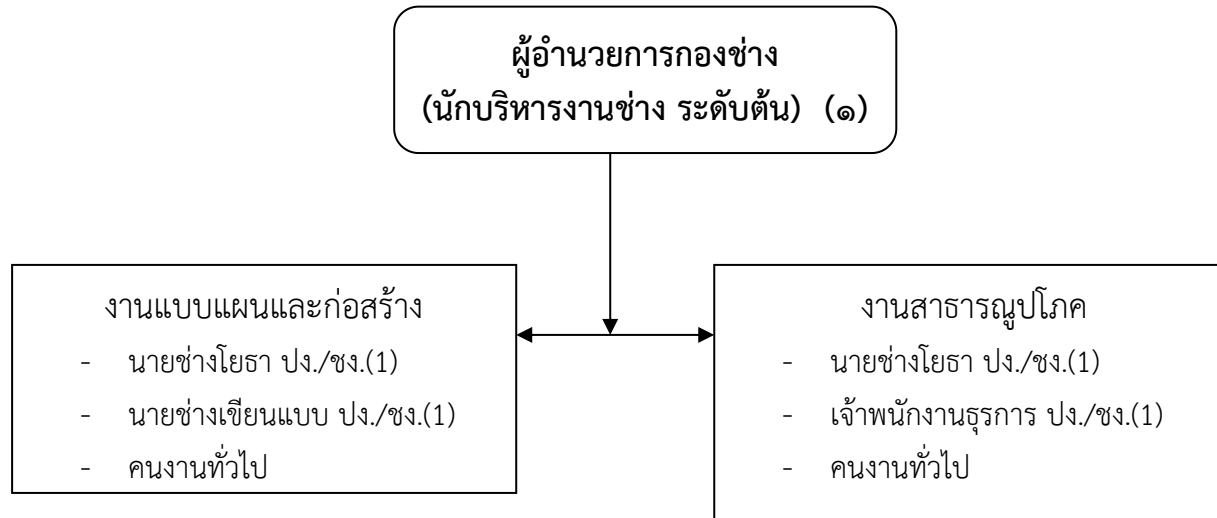

10. แผนภูมิโครงสร้างการแบ่งส่วนราชการ

โครงสร้างการส่วนราชการองค์การบริหารส่วนตำบลชุมแสง ประเภทสามัญ

โครงสร้างของสำนักงานปลัดองค์การบริหารส่วนตำบลชุมแสง

โครงสร้างของกองคลังองค์การบริหารส่วนตำบลชุมแสง

โครงสร้างของกองช่างองค์การบริหารส่วนตำบลชุมแสง