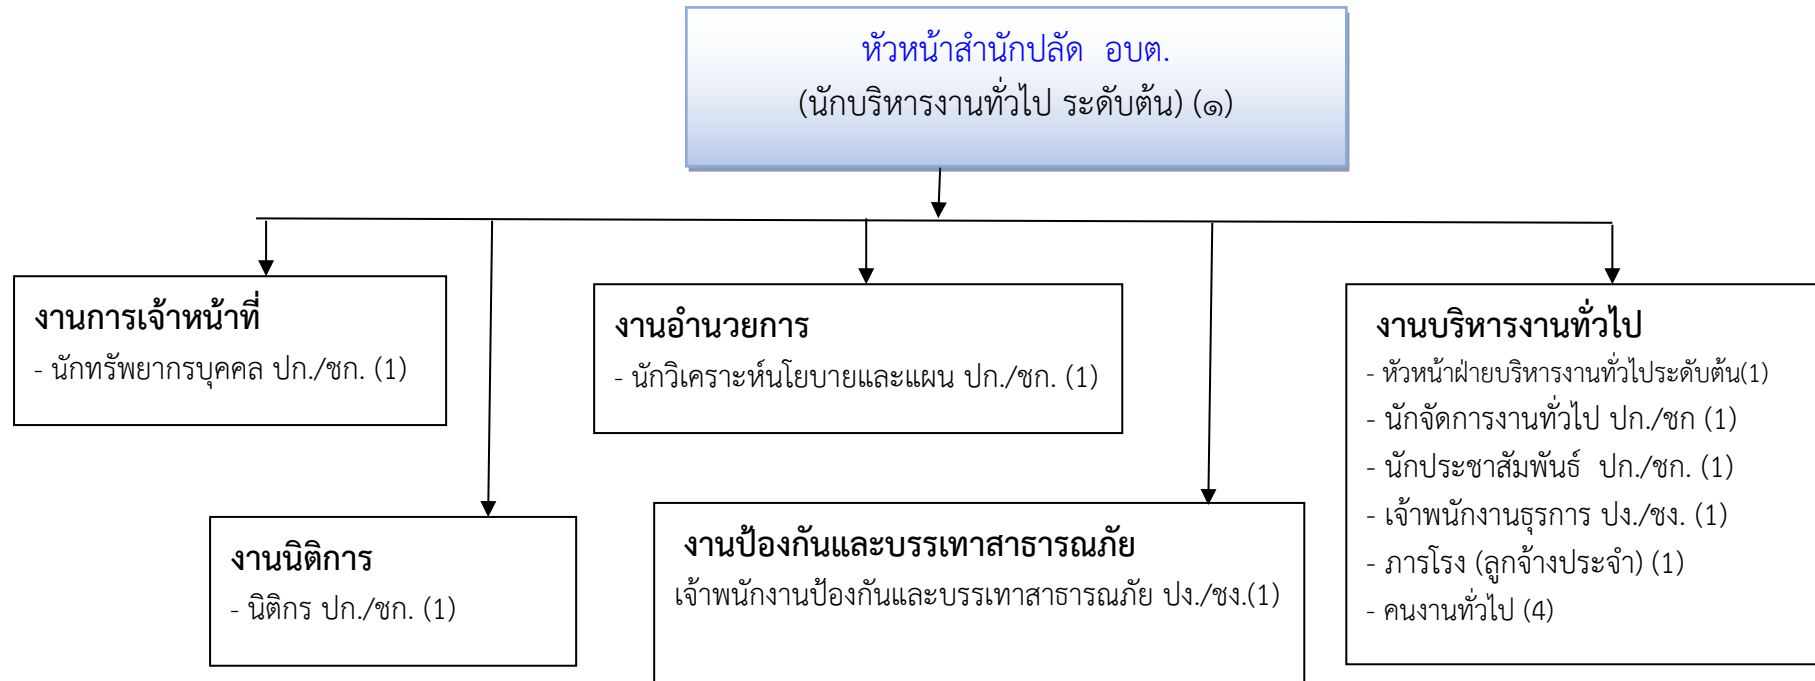

10. แผนภูมิโครงสร้างการแบ่งส่วนราชการ

โครงสร้างการส่วนราชการองค์การบริหารส่วนตำบลชุมแสง ประเภทสามัญ

โครงสร้างของสำนักงานปลัดองค์การบริหารส่วนตำบลชุมแสง

โครงสร้างของกองคลังองค์การบริหารส่วนตำบลชุมแสง

โครงสร้างของกองช่างองค์การบริหารส่วนตำบลชุมแสง

โครงสร้างของกองสาธารณสุขของค์การบริหารส่วนตำบลชุมแสง

โครงสร้างของกองการศึกษา ศาสนาและวัฒนธรรมองค์การบริหารส่วนตำบลชุมแสง

โครงสร้างของกองสวัสดิการสังคมองค์การบริหารส่วนตำบลชุมแสง