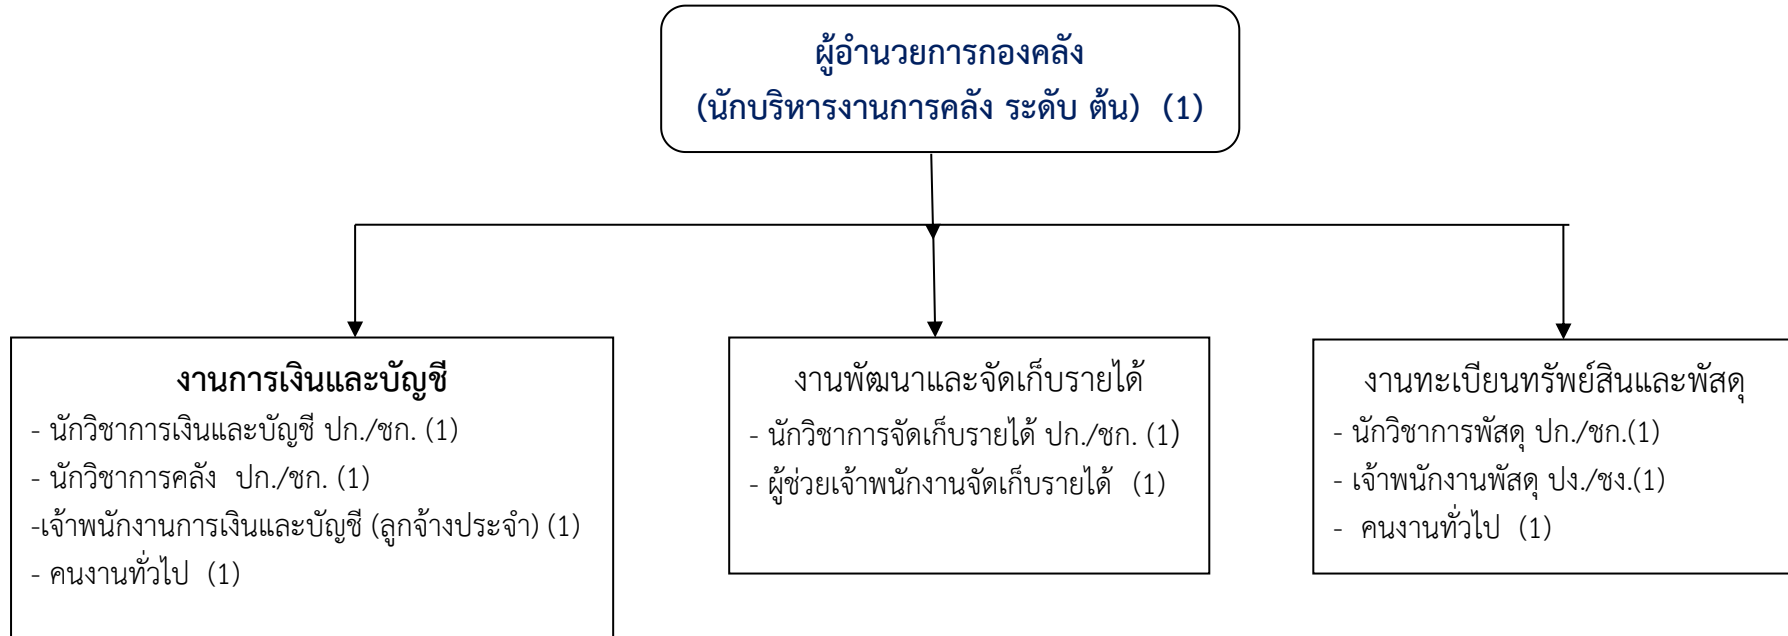

10. แผนภูมิโครงสร้างการแบ่งส่วนราชการ

โครงสร้างการส่วนราชการองค์การบริหารส่วนตำบลชุมแสง ประเภทสามัญ

โครงสร้างของสำนักงานปลัดองค์การบริหารส่วนตำบลชุมแสง

โครงสร้างของกองคลังองค์การบริหารส่วนตำบลชุมแสง

โครงสร้างของกองช่างองค์การบริหารส่วนตำบลชุมแสง

โครงสร้างของกองสาธารณสุขของค์การบริหารส่วนตำบลชุมแสง

โครงสร้างของกองการศึกษา ศาสนาและวัฒนธรรมองค์การบริหารส่วนตำบลชุมแสง

โครงสร้างของกองสวัสดิการสังคมองค์การบริหารส่วนตำบลชุมแสง